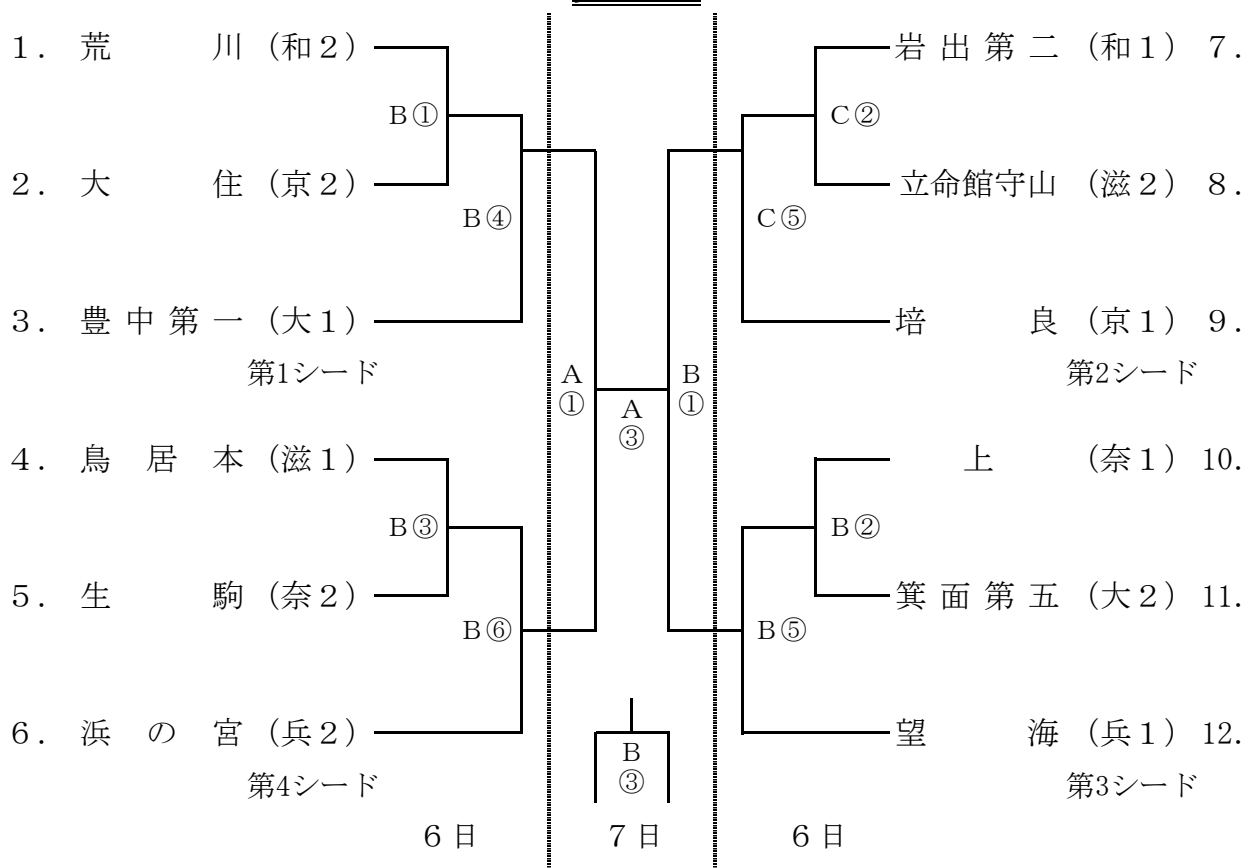

組み合わせ

男子

女子

競 技 日 程

8月6日(月) 家原大池体育館・原池公園体育館

		A 家原大池体育館		B 家原大池体育館		C 原池公園体育館	
①	9:50 ～ 11:00	男	貴 志 川 一 上	女	荒 川 一 大 住	9:00～10:00を③ 10:00～11:00を②	
②	11:10 ～ 12:20	男	八 幡 一 浜 の 宮	女	上 一 箕 面 第 五		
③	12:30 ～ 13:40	男	大 久 保 一 東 我 孫 子	女	鳥 居 本 一 生 駒	男	貴 志 一 彦 根 南
④	13:50 ～ 15:00	男	① 一 大 体 大 浪 商 の 勝 者	女	① 一 豊 中 第 一 の 勝 者	14:00～14:30を⑥ 14:30～15:00を⑤	
⑤	15:10 ～ 16:20	男	② 一 深 草 の 勝 者	女	② 一 望 海 の 勝 者		
⑥	16:30 ～ 17:40	男	③ 一 大 住 の 勝 者	女	③ 一 浜 の 宮 の 勝 者	男	③ 一 郡 山 の 勝 者

8月7日(火) 家原大池体育館

		A 家原大池体育館		B 家原大池体育館		
①	9:30 ～ 10:40	準決勝	女	—	女	—
②	10:50 ～ 12:00	準決勝	男	—	男	—
③	13:00 ～ 14:10	決 勝 第3代表決定戦	女	決勝 —	女	3決 —
④	14:20 ～ 15:30	決 勝 第3代表決定戦	男	決勝 —	男	3決 —