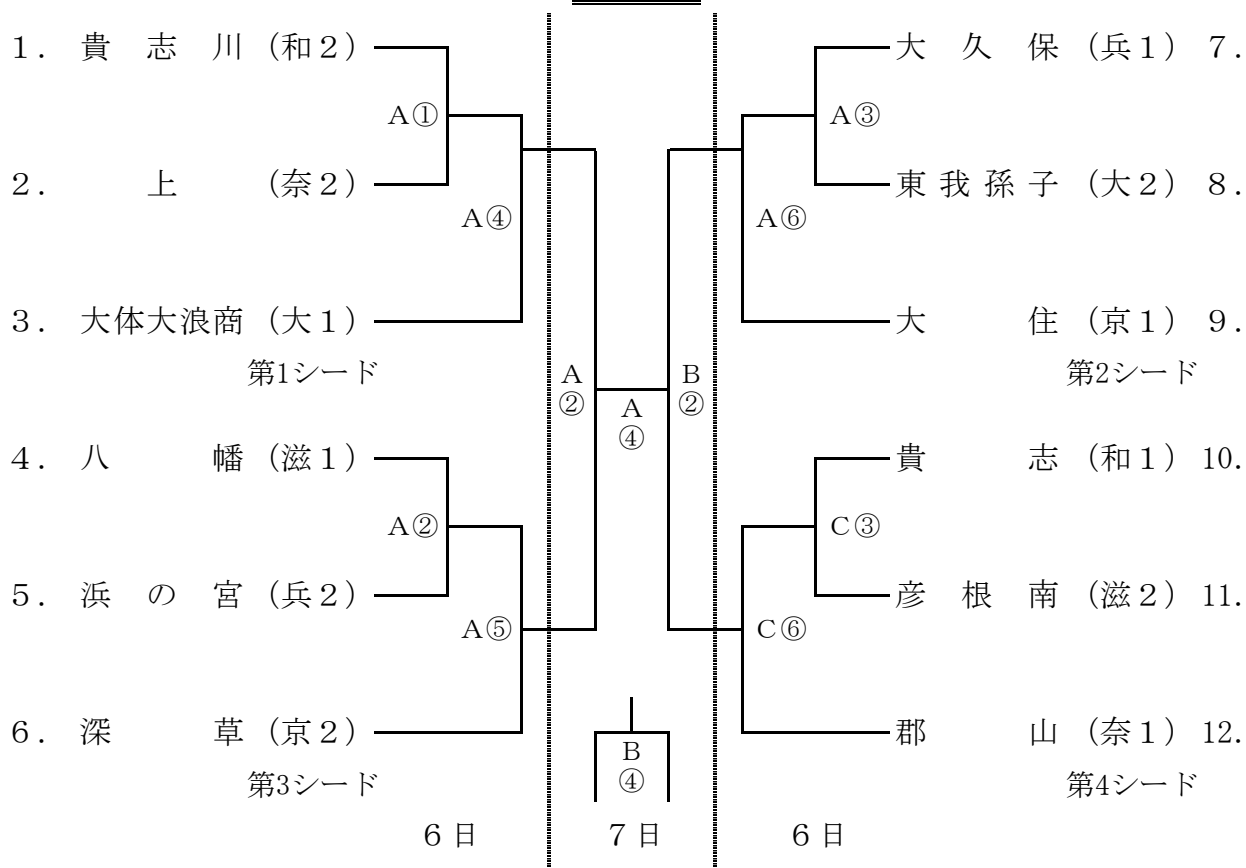

組み合わせ

男子

女子

競 技 日 程

8月6日(月) 家原大池体育館・原池公園体育館

		A 家原大池体育館		B 家原大池体育館		C 原池公園体育館	
①	9:50 ～ 11:00	男	貴 志 川 一 上	女	荒 川 一 大 住	9:00～10:00を③ 10:00～11:00を②	
②	11:10 ～ 12:20	男	八 幡 一 浜 の 宮	女	上 一 箕 面 第 五		
③	12:30 ～ 13:40	男	大 久 保 一 東 我 孫 子	女	鳥 居 本 一 生 駒	男	貴 志 一 彦 根 南
④	13:50 ～ 15:00	男	① 一 大 体 大 浪 商 の 勝 者	女	① 一 豊 中 第 一 の 勝 者	14:00～14:30を⑥ 14:30～15:00を⑤	
⑤	15:10 ～ 16:20	男	② 一 深 草 の 勝 者	女	② 一 望 海 の 勝 者		
⑥	16:30 ～ 17:40	男	③ 一 大 住 の 勝 者	女	③ 一 浜 の 宮 の 勝 者	男	③ 一 郡 山 の 勝 者

8月7日(火) 家原大池体育館

		A 家原大池体育館		B 家原大池体育館		
①	9:30 ～ 10:40	準決勝	女	—	女	—
②	10:50 ～ 12:00	準決勝	男	—	男	—
③	13:00 ～ 14:10	決 勝 第3代表決定戦	女	決勝 —	女	3決 —
④	14:20 ～ 15:30	決 勝 第3代表決定戦	男	決勝 —	男	3決 —