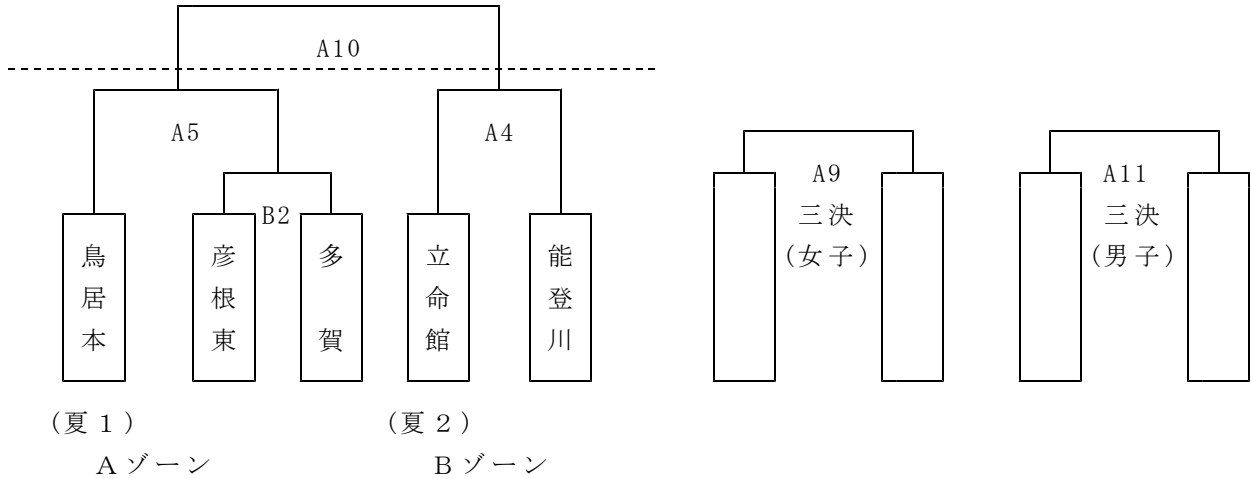

第65回 滋賀県中学校秋季総合体育大会

競技日程 (10月19日)

<男子>

<女子>

第1日目 蒲生体育館

朝桜中学校

時間	試合	OF	審判	時間	試合	OF	審判
A1 9:00	八幡東 - 野洲北	八幡・八幡西		B1 9:00			
A2 10:05	彦根南 - 鳥居本	A1負		B2 10:05	彦根東 - 多賀	立命・能登	
A3 11:10	八幡 - 八幡西	A2負		B3 11:10	朝桜 - 彦根東	B2負	
A4 12:15	立命館 - 能登川	A3負		B4 12:15			
A5 13:20	鳥居本 - B2勝	A4負		B5 13:20			
A6 14:25	立命館 - B3勝	A5負		B6 14:25			