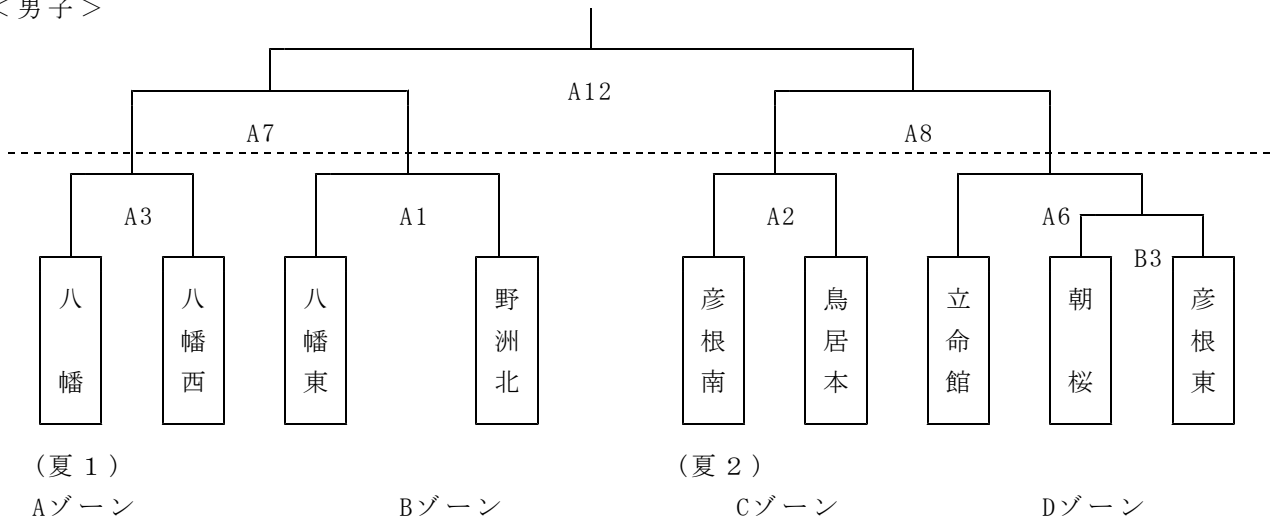

第65回 滋賀県中学校秋季総合体育大会

競技日程 (10月19日)

<男子>

<女子>

第1日目 蒲生体育館

朝桜中学校

時間	試合	OF	審判	時間	試合	OF	審判
A1 9:00	八幡東 - 野洲北	八幡・八幡西		B1 9:00			
A2 10:05	彦根南 - 鳥居本	A1負		B2 10:05	彦根東 - 多賀	立命・能登	
A3 11:10	八幡 - 八幡西	A2負		B3 11:10	朝桜 - 彦根東	B2負	
A4 12:15	立命館 - 能登川	A3負		B4 12:15			
A5 13:20	鳥居本 - B2勝	A4負		B5 13:20			
A6 14:25	立命館 - B3勝	A5負		B6 14:25			