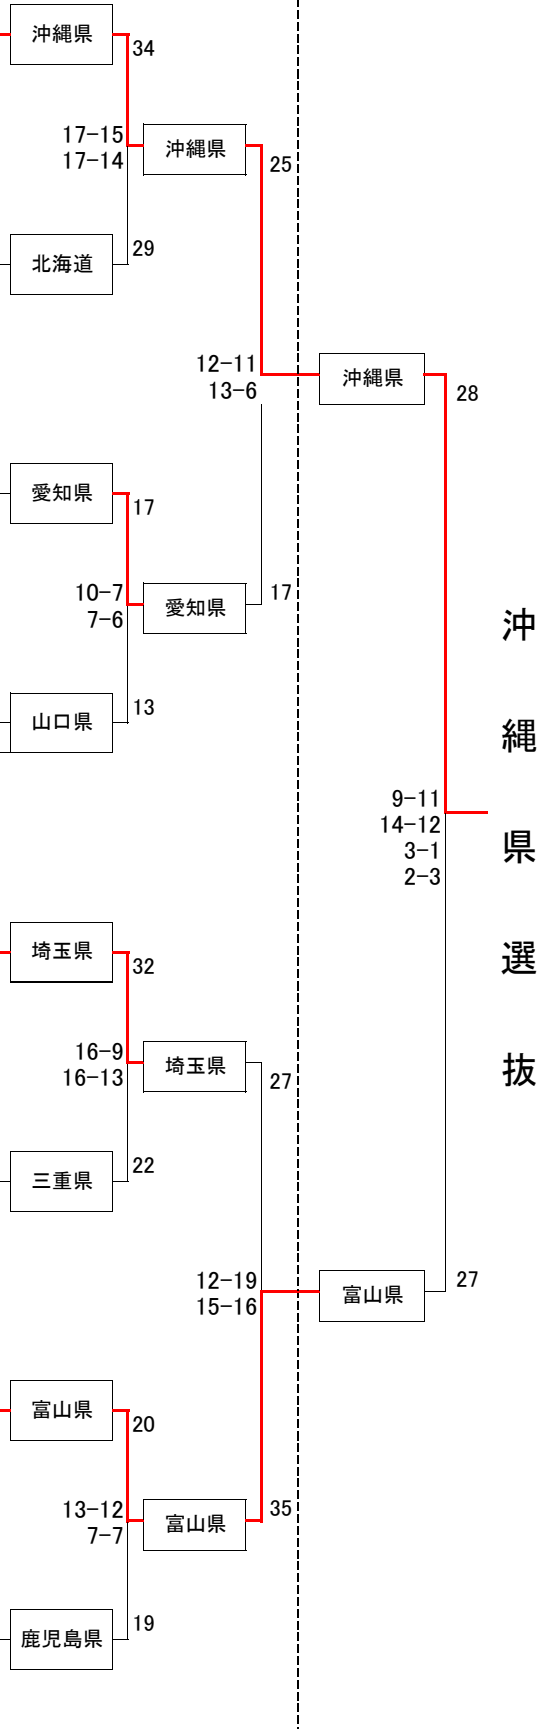

Bリーグ	北海道選抜	京都府選抜	東京都選抜	○	△	●	勝点	得失点	順位	
北海道選抜		21 [10 - 15] [11 - 7]	22 35 [15 - 12] [20 - 18]	30	1	0	1	2	4	1
京都府選抜	22 [15 - 10] [7 - 11]	21	23 [11 - 13] [12 - 11]	24	1	0	1	2	0	2
東京都選抜	30 [12 - 15] [18 - 20]	35	24 [13 - 11] [11 - 12]	23	1	0	1	2	-4	3

Cリーグ	香川県選抜	愛知県選抜	神奈川県選抜	○	△	●	勝点	得失点	順位	
香川県選抜		6 [4 - 15] [2 - 10]	25 17 [4 - 14] [13 - 19]	33	0	0	2	0	-35	3
愛知県選抜	25 [15 - 4] [10 - 2]	6	16 [3 - 7] [13 - 9]	16	1	1	0	3	19	1
神奈川県選抜	33 [14 - 4] [19 - 13]	17	16 [7 - 3] [9 - 13]	16	1	1	0	3	16	2

Dリーグ	山口県選抜	福井県選抜	福岡県選抜	○	△	●	勝点	得失点	順位
山口県選抜		26 [14 - 6] [12 - 11]	17 29 [12 - 12] [17 - 11]	23	2	0	0	4	1
福井県選抜	17 [6 - 14] [11 - 12]	26	11 [5 - 11] [6 - 11]	22	0	0	2	0	3
福岡県選抜	23 [12 - 12] [11 - 17]	29	22 [11 - 5] [11 - 6]	11	1	0	0	2	2

Eリーグ	埼玉県選抜	徳島県選抜	滋賀県選抜	○	△	●	勝点	得失点	順位
埼玉県選抜		32 [18 - 7] [14 - 11]	18 30 [14 - 7] [16 - 8]	15	2	0	0	4	1
徳島県選抜	18 [7 - 18] [11 - 14]	32	19 [8 - 12] [11 - 15]	27	0	0	2	0	3
滋賀県選抜	15 [7 - 14] [8 - 16]	30	27 [12 - 8] [15 - 11]	19	1	0	1	2	2

Fリーグ	宮城県選抜	三重県選抜	熊本県選抜	○	△	●	勝点	得失点	順位
宮城県選抜		23 [11 - 15] [12 - 15]	30 28 [13 - 11] [15 - 11]	22	1	0	1	2	2
三重県選抜	30 [15 - 11] [15 - 12]	23	23 [13 - 13] [10 - 8]	21	2	0	0	4	1
熊本県選抜	22 [11 - 13] [11 - 15]	28	21 [13 - 13] [8 - 10]	23	0	0	2	0	3

Gリーグ	富山県選抜	広島県選抜	千葉県選抜	○	△	●	勝点	得失点	順位
富山県選抜		22 [14 - 11] [8 - 10]	21 33 [17 - 11] [16 - 15]	26	2	0	0	4	1
広島県選抜	21 [11 - 14] [10 - 8]	22	28 [13 - 13] [15 - 11]	24	1	0	1	2	2
千葉県選抜	26 [11 - 17] [15 - 16]	33	24 [13 - 13] [11 - 15]	28	0	0	2	0	3

Hリーグ	大阪府選抜	鹿児島県選抜	岐阜県選抜	○	△	●	勝点	得失点	順位
大阪府選抜		19 [11 - 12] [8 - 8]	20 33 [13 - 9] [20 - 11]	20	1	0	1	2	2
鹿児島県選抜	20 [12 - 11] [8 - 8]	19	30 [14 - 8] [16 - 13]	21	2	0	0	4	1
岐阜県選抜	20 [9 - 13] [11 - 20]	33	21 [8 - 14] [13 - 16]	30	0	0	2	0	3

沖
縄
県
選
抜